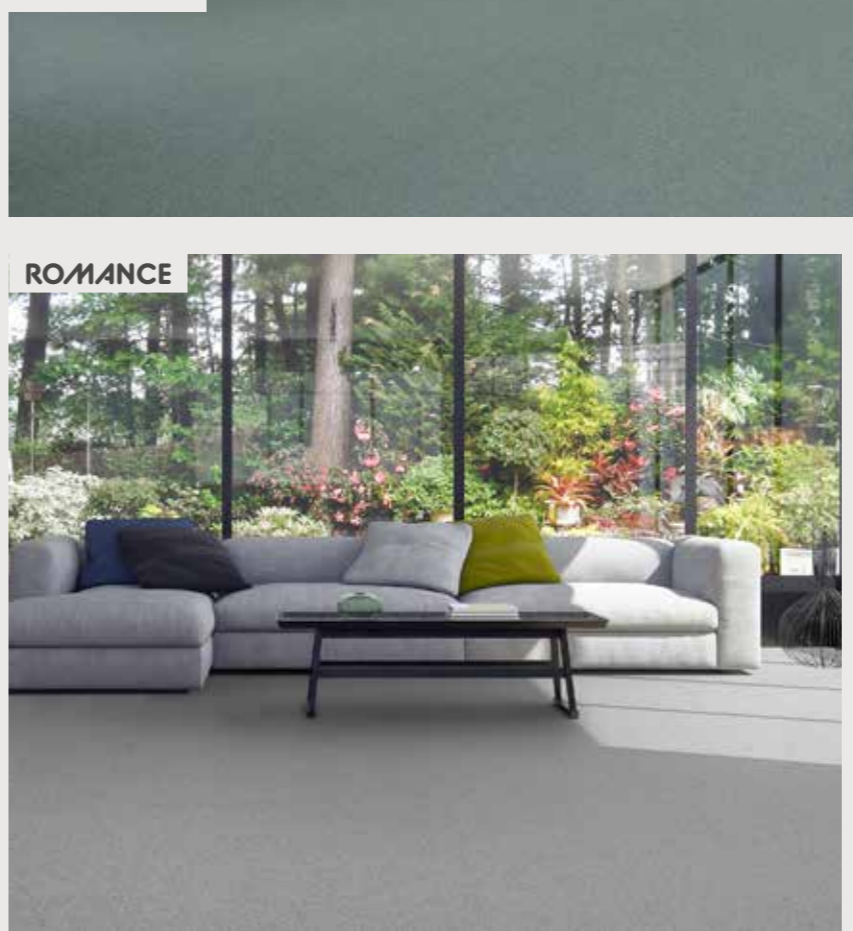

living
colours
edition 2