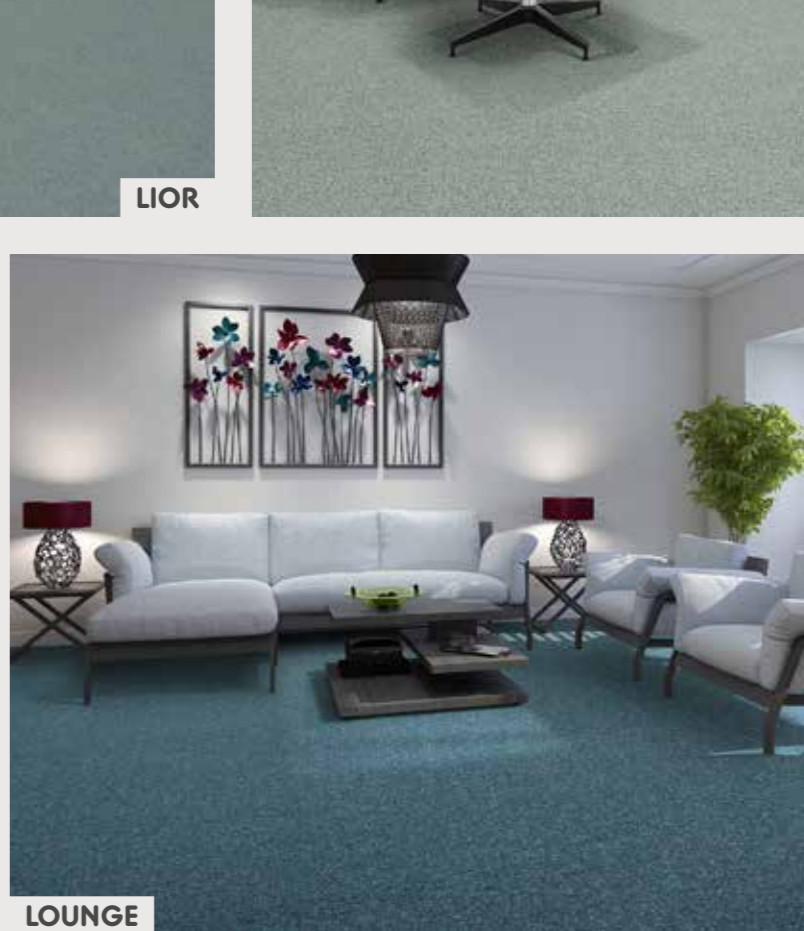

living
colours
edition 2