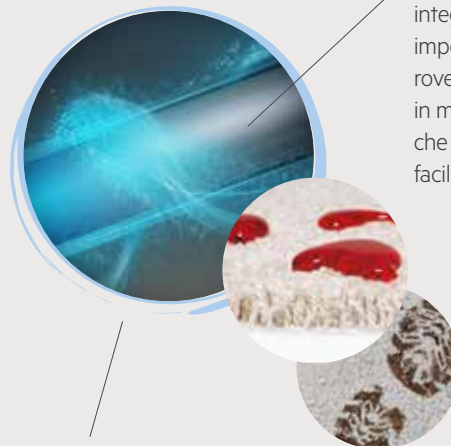

FOREVER · PULITA

Sistema proprietario di protezione delle moquette

Il modo migliore in assoluto per evitare le macchie è impedire allo sporco e ai materiali rovesciati di depositarsi nella moquette e trasformarsi in macchie.

SmartStrand Forever Clean presenta Nanoloc™,

una nanotecnologia avanzata che avvolge completamente le fibre di SmartStrand e crea una barriera di qualità superiore contro lo sporco e il rovesciamento di liquidi e solidi.

Protezione antimacchia integrata permanente

SmartStrand Forever Clean è l'unica moquette con sistema di protezione antimacchia integrato nelle fibre. Le altre moquette usano una protezione temporanea che si esaurisce con l'usura e i lavaggi, rendendo più difficile la pulizia della moquette.

Più facile da pulire

SmartStrand Forever Clean non trattiene lo sporco. Dopo vari test indipendenti di aspirazione, SmartStrand Forever Clean ha dimostrato di rilasciare fino al triplo di sporco rispetto alle altre moquette. Ciò significa che potete stare tranquilli perché la vostra moquette si pulisce in modo più rapido, migliore e più semplice di qualsiasi altro tappeto.

PROTEZIONE ANTIMACCHIA INTEGRATA

Solo SmartStrand Forever Clean ha una protezione antimacchia integrata nelle fibre per impedire che i materiali rovesciati si trasformino in macchie e garantire che la moquette sia facile da pulire.

Nanoloc™

SCUDO ANTIROVESCIMENTO NANOLOC

Nanoparticelle finissime collegate a livello molecolare per avvolgere la fibra e formare uno scudo totale contro lo sporco e il rovesciamento di liquidi e solidi, facendo di SmartStrand Forever Clean la moquette più facile da pulire